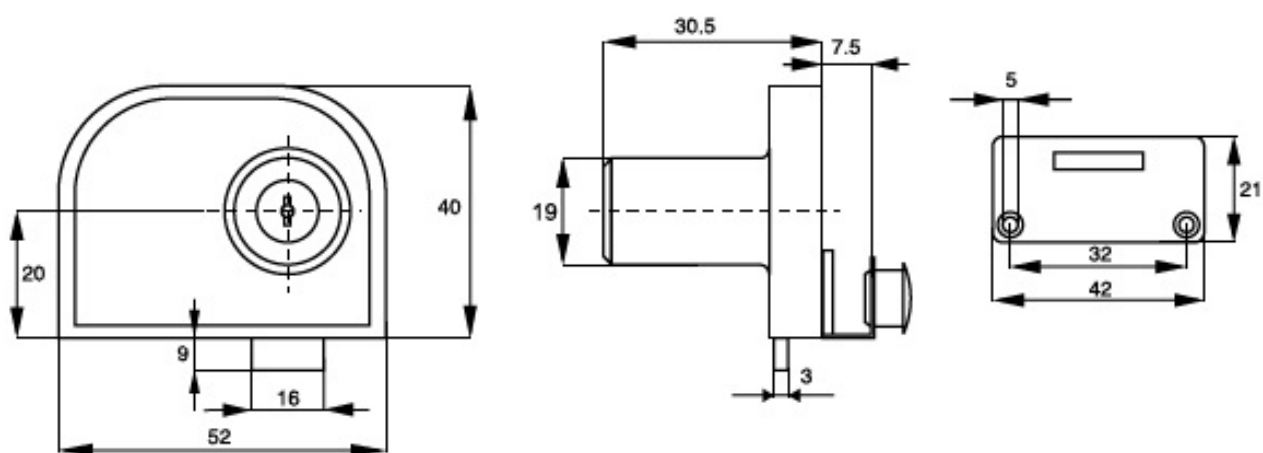

## Item number:

14.09.220-5

Units	Box	Carton	HS Code	Barcode
Pcs.	12	120	8301300000	 5704866046787